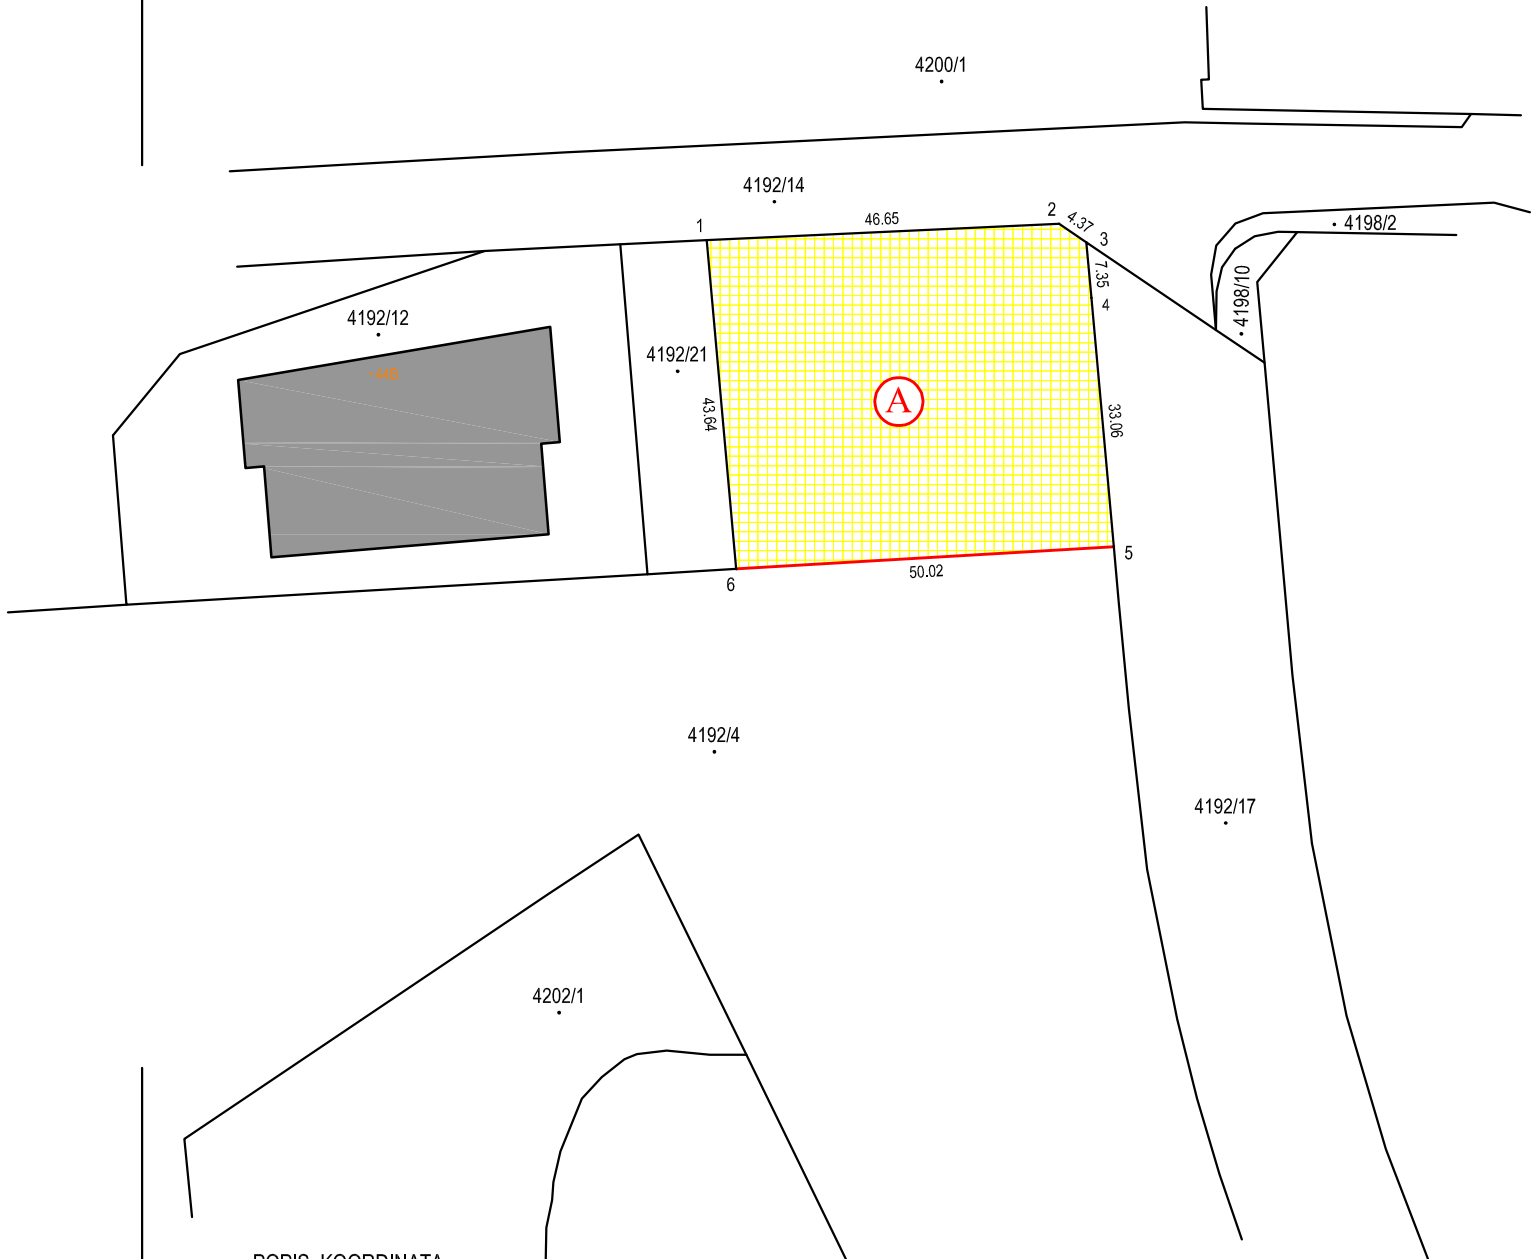

# PRIJEDLOG PARCELACIJE

MJERILO 1:1000

K.O. POREČ, K.Č. 4192/4

SERVISNA ZONA POREČ

## POPIS KOORDINATA

Broj	E	N
1	273904.48	5013983.56
2	273951.08	5013985.73
3	273954.70	5013983.28
4	273955.36	5013975.96
5	273958.31	5013943.03
6	273908.38	5013940.09

## PRIJEDLOG PARCELIRANJA

2162/18273 dijela k.č. 4192/4 površine 2162 m<sup>2</sup>

U Poreču, 12.07.2021.

Izradila:

Sanja Perčić Sandalj mag.ing.geod.